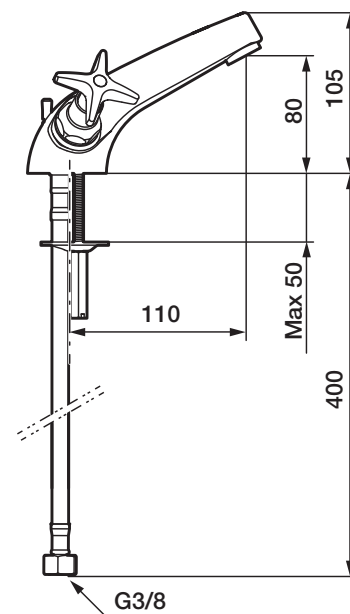

Tvättställsblandare, Rogen

Tvättställsblandare

Skyddsmodul 

- Med hål för lyftstång
- Soft PEX[®]-rör med anslutning lekande G3/8

Kalla det retro, folkhem eller klassisk funktionalism.

FM Mattsson Rogen – en kran med en sann historia.